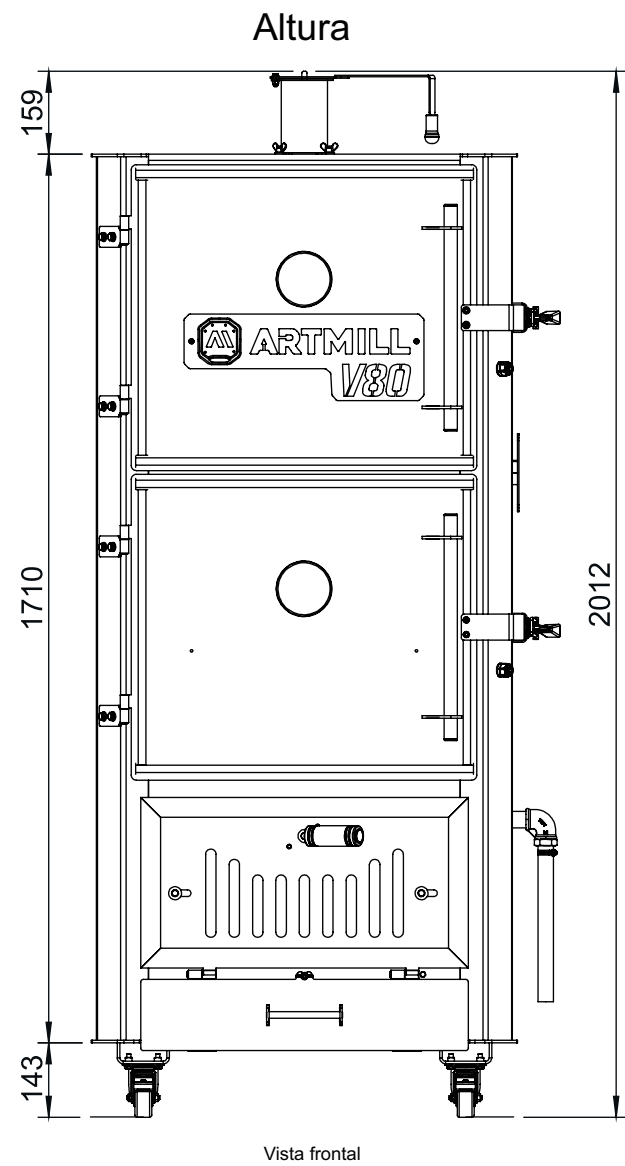

ARTMILL
V80

DIMENSÕES BÁSICAS

vista isométrica

Peso Total ~303kg

Dimensões Grelha Interna