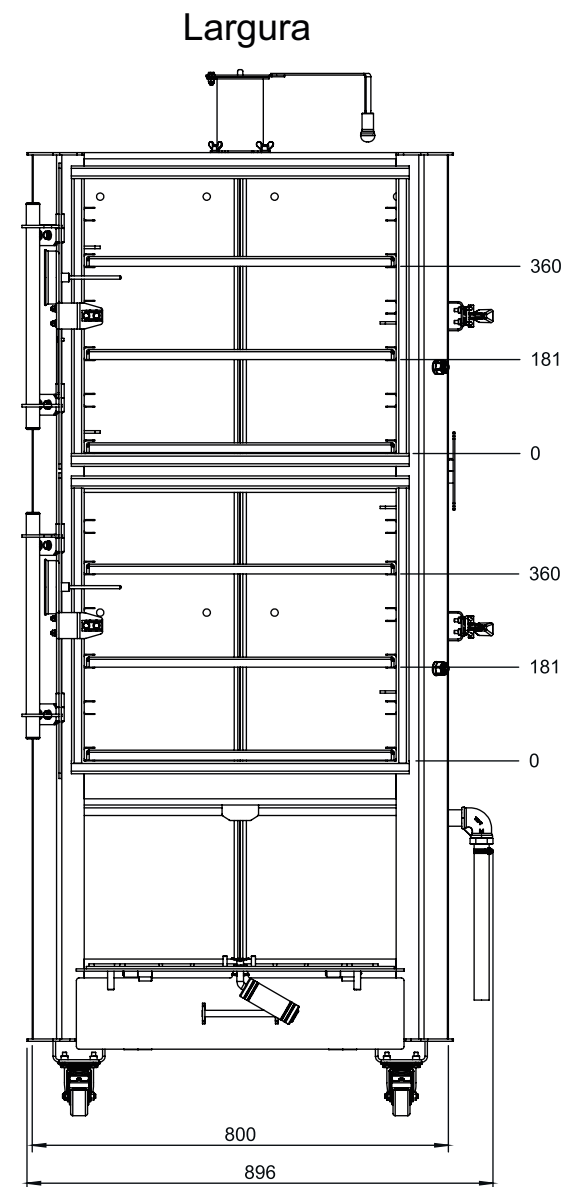

ARTMILL
V80

DIMENSÕES BÁSICAS

vista isométrica

Peso Total ~303kg

Dimensões Grelha Interna