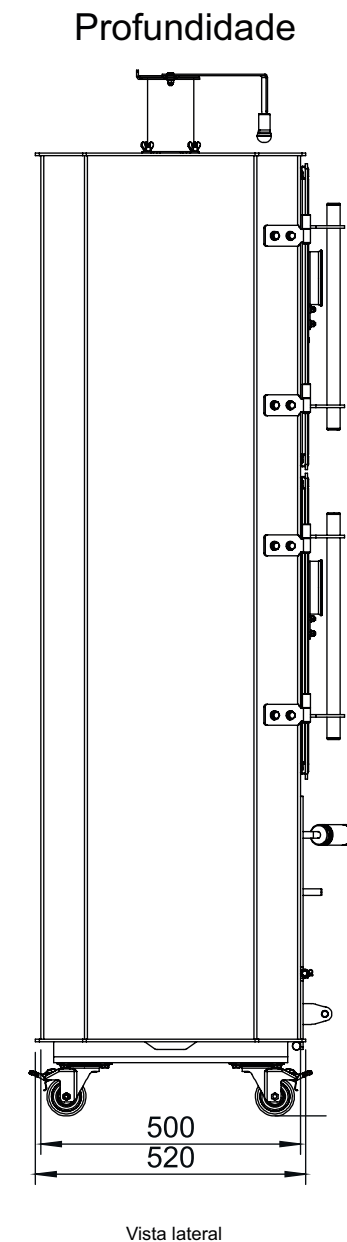

ARTMILL
V80

DIMENSÕES BÁSICAS

vista isométrica

Peso Total ~303kg

Dimensões Grelha Interna