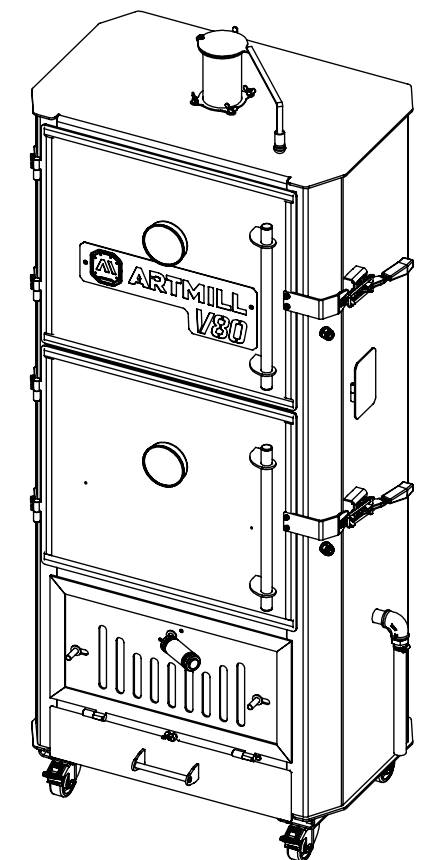

ARTMILL
V80

DIMENSÕES BÁSICAS

vista isométrica

Peso Total ~303kg

Dimensões Grelha Interna